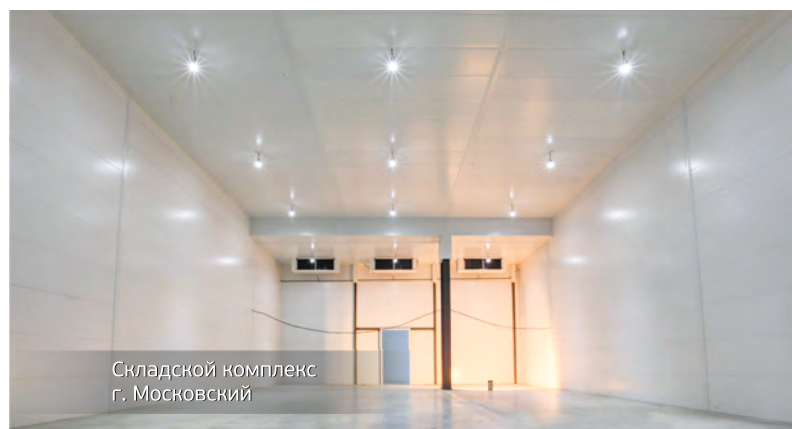

Складской комплекс
г. Московский