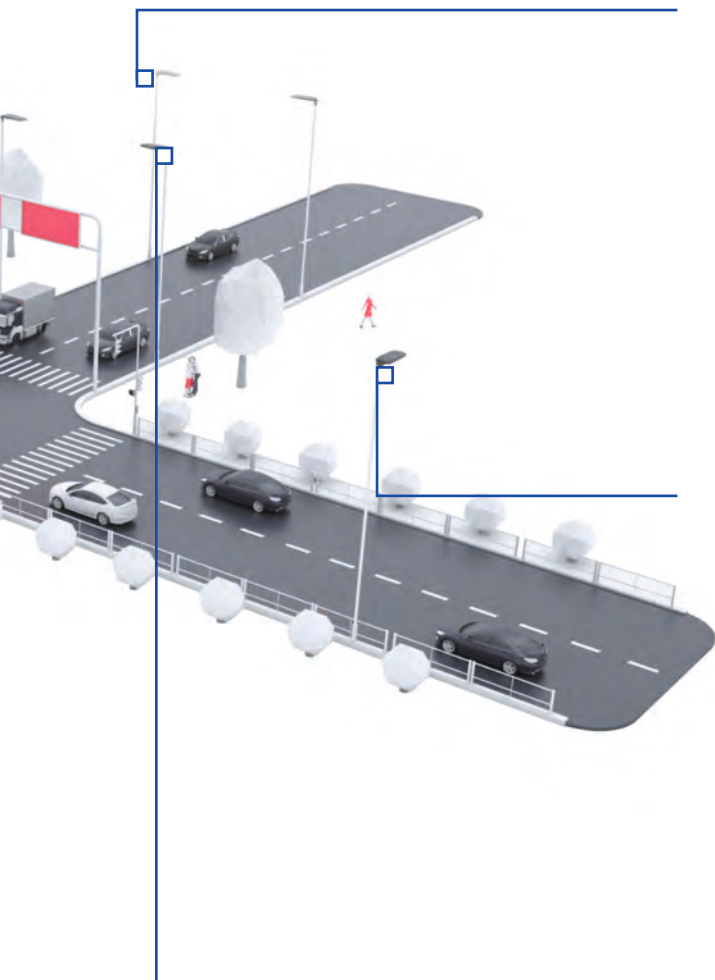

Световой поток:

13905 - 16200 лм

Выполненные проекты

Энергоэффективность
светильников:
до 180 лм/Вт

Параметры драйвера:
защита
от 165 до 430 В*

Street X1 Pro

Автомобильные дороги категорий
А, Б, В, городские улицы