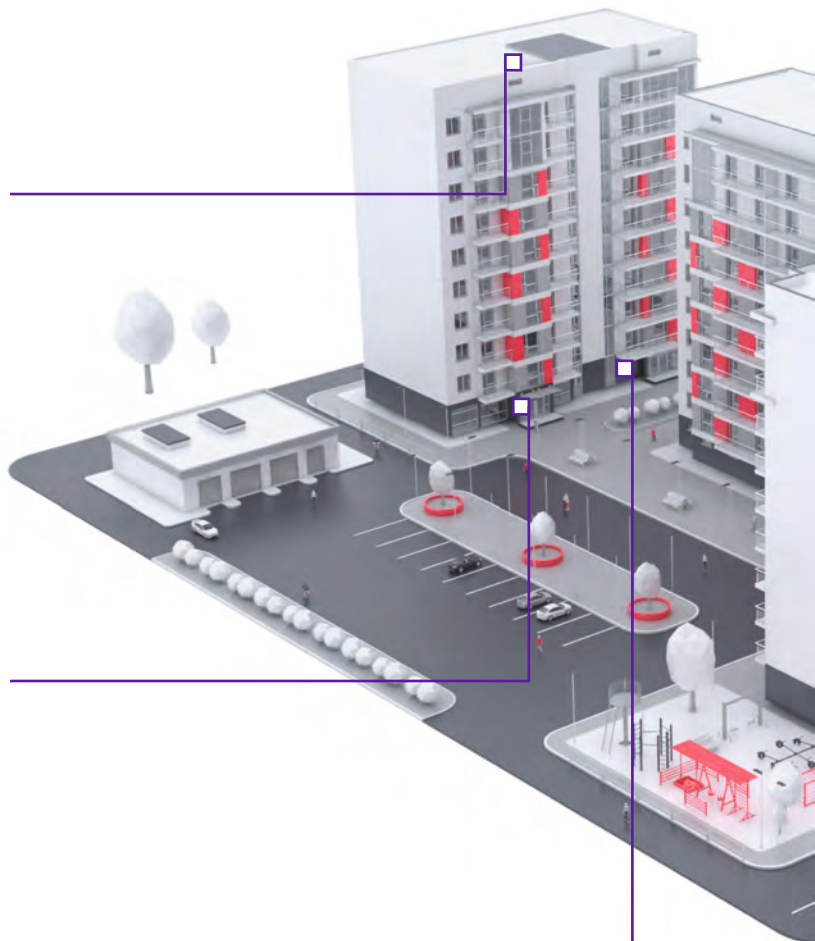

06. Бытовое и придомовое освещение

Бытовые светильники LEDEL созданы для тех, кто устал от перегорающих лампочек, и тёмных подъездов.

Sveteco NEW 8

Лестничные площадки, дежурное и аварийное освещение нежилых общественных и частных зданий

Мощность:

10 Вт

Световой поток:

1050 - 1112 лм

L-trade II 12

Промышленные помещения, склады, объекты ЖКХ

Мощность:

15 Вт

Световой поток:

1650 лм

L-industry NEW 12

Нежилые помещения с тяжелыми условиями эксплуатации: высокая влажность, низкая температура, грязь

Мощность:

11 Вт

Световой поток:

1437 лм

Выполненные проекты

17

Мемориал памяти
г. Пермь

Сервисный центр «Scania»
г. Сургут