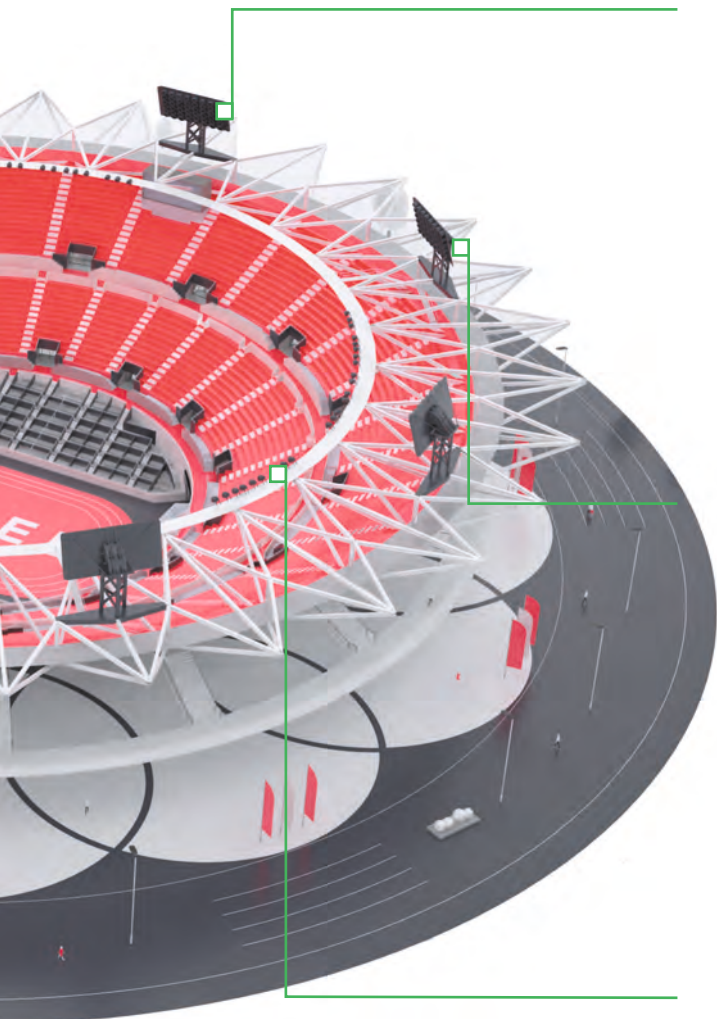

Энергоэффективность
светильников:
до 160 лм/Вт

Параметры драйвера:
защита
от 165 до 430 В*

LEDEL

Правильный свет –
выгодный свет®

L-banner 600

Производственные помещения,
архитектурная подсветка, спортивные
объекты, рекламные конструкции

Мощность:

600 Вт

Световой поток:

66816 - 69906 лм