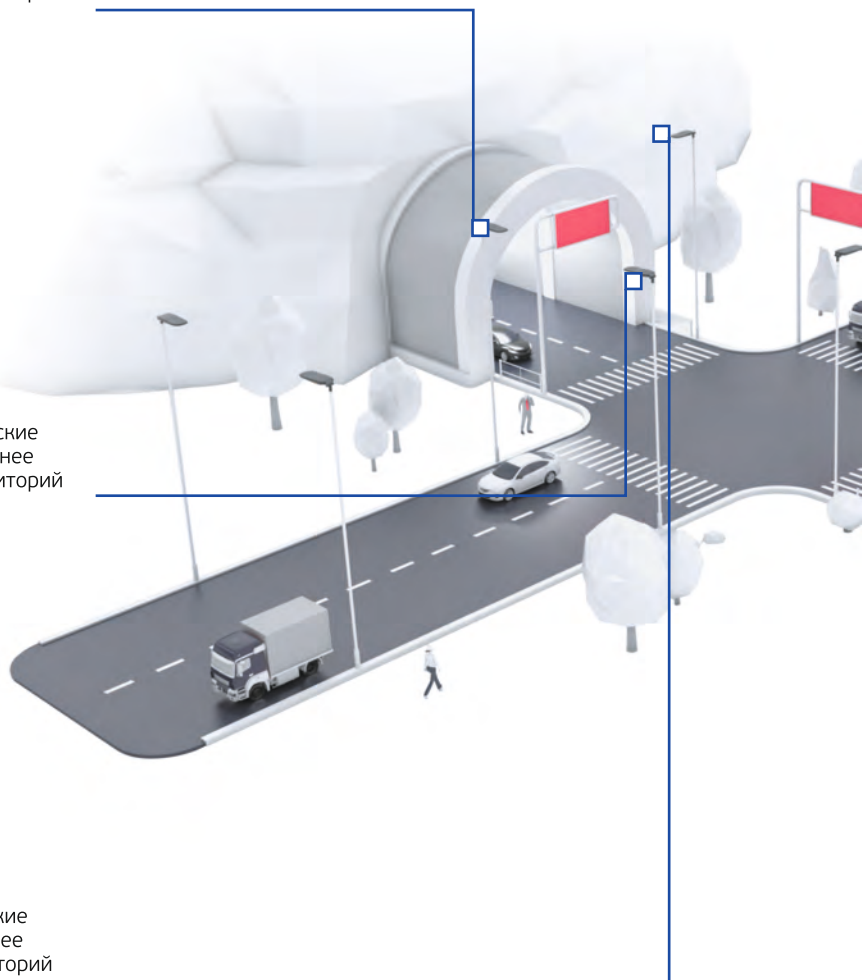

02. Уличное освещение

Линейка светильников LEDEL предназначена для освещения скоростных магистралей, городских и сельских улиц, а также для внешнего освещения предприятий и торговых центров.

Street X1

Автомобильные дороги, городские улицы, площади и парки, внешнее освещение прилегающих территорий

Мощность:

27 - 120 Вт

Световой поток:

4860 - 20700 лм

Street X1 (Ru)

Автомобильные дороги, городские улицы, площади и парки, внешнее освещение прилегающих территорий

Мощность:

33 - 120 Вт

Световой поток:

4950 - 18000 лм

Street X1 PG

Автомобильные дороги, городские улицы, площади и парки, внешнее освещение прилегающих территорий

Мощность:

103 - 120 Вт

Световой поток:

13905 - 16200 лм

Выполненные проекты