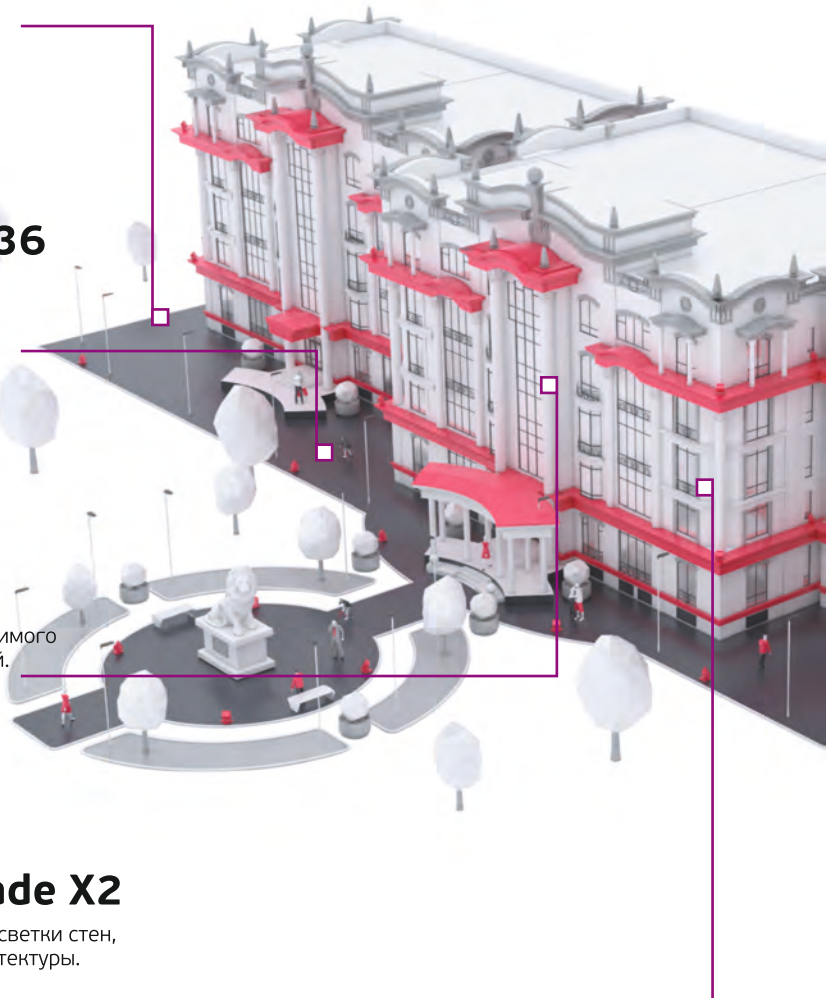

NEW

L-contour

Идеальное решение для создания четких контуров здания, неповторимого облика архитектурных сооружений.

- Мощность: **1,96 - 21,6 Вт**
- Световой поток: **33 - 2595 лм**

NEW

L-facade / L-facade X2

Классический светильник для подсветки стен, фасадов зданий и элементов архитектуры.

- Мощность: **32 - 37 Вт**
- Световой поток: **2800 - 4200 лм**

Проекты

19

Подсветка храма
Визуализация

Подсветка жилого здания
Визуализация