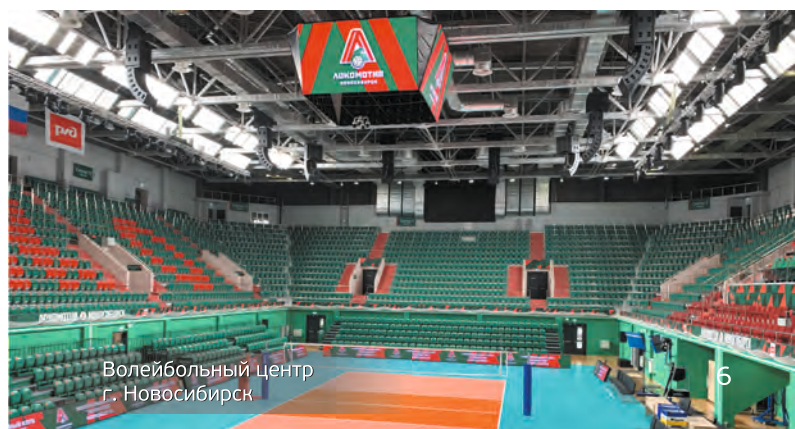

Складской комплекс
г. Московский

Волейбольный центр
г. Новосибирск

02. Уличное освещение

Линейка светильников LEDEL предназначена для освещения скоростных магистралей, городских и сельских улиц, а также для внешнего освещения предприятий и торговых центров.