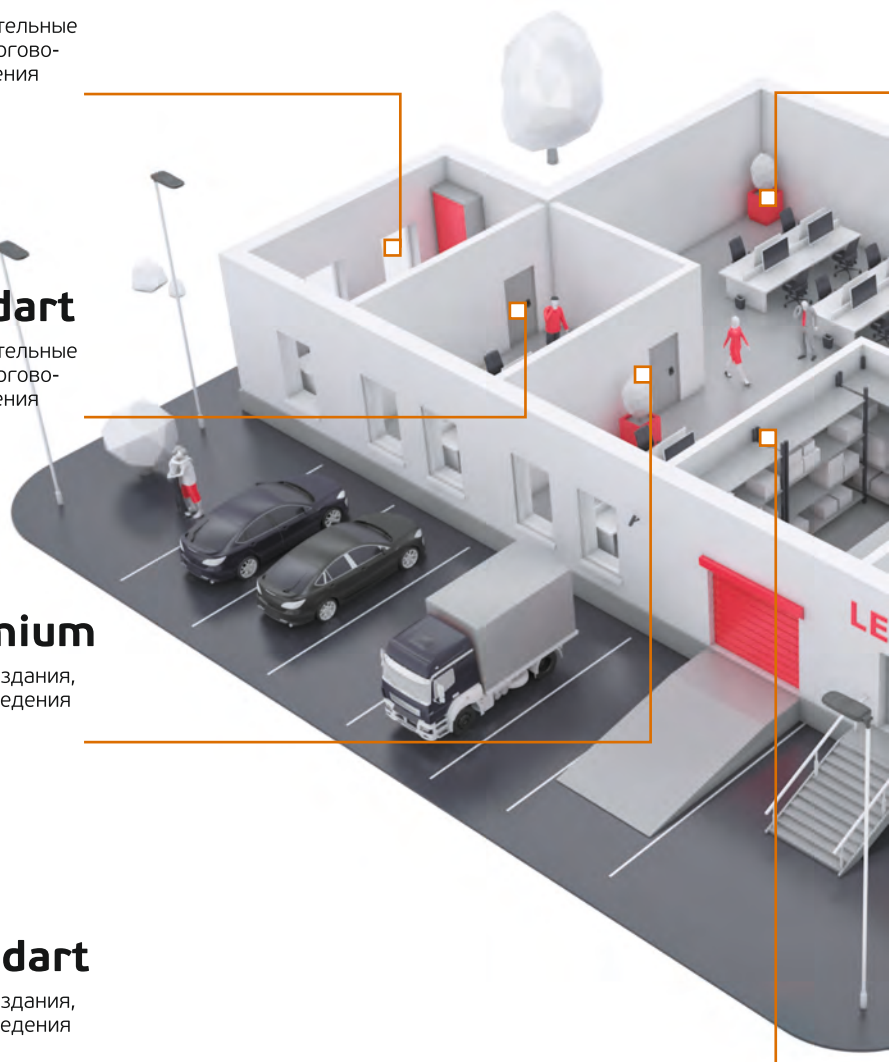

L-school Standart

Офисно-административные здания, детские сады и учебные заведения

- Мощность: **15 - 50 Вт**
- Световой поток: **1500 - 6250 лм**