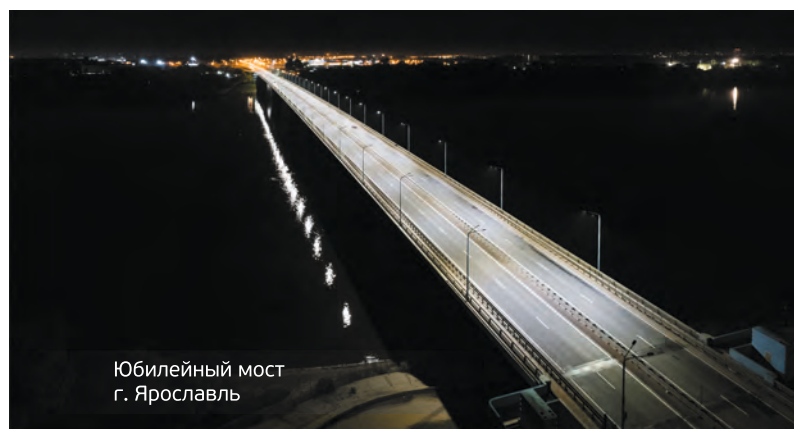

Юбилейный мост
г. Ярославль