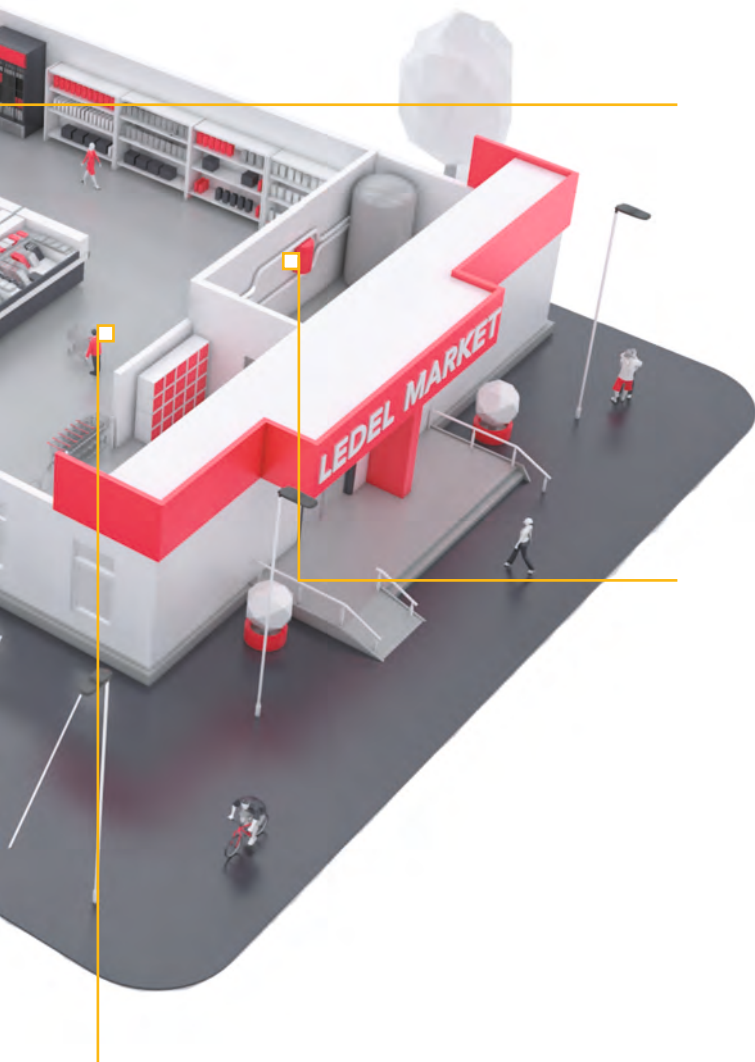

Энергоэффективность
светильников:
до 140 лм/Вт

Параметры драйвера:
защита
от 165 до 430 В*