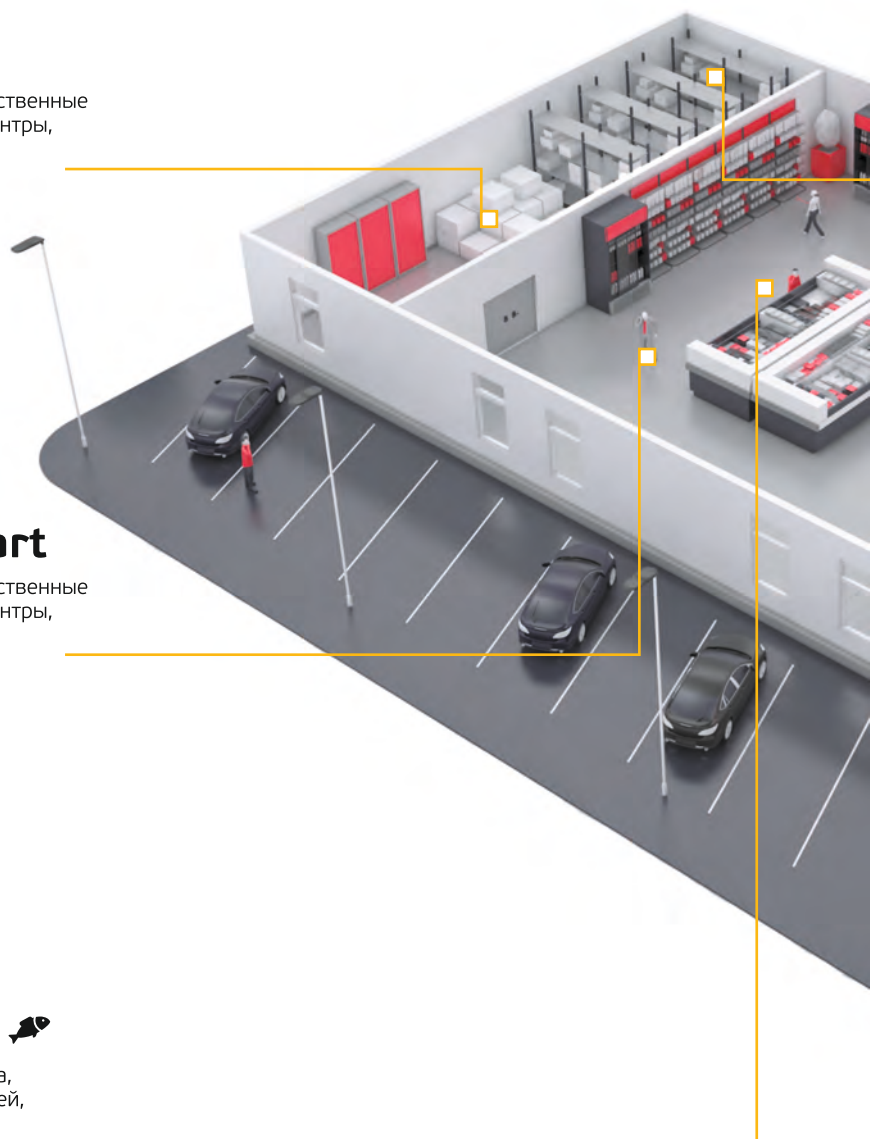

04. Торговое освещение

Светильники разработаны специально для того, чтобы эффективно использовать торговые пространства. Они легко адаптируются под потребности вашего помещения благодаря разным типам креплений и не требуют больших усилий в процессе монтажа.

L-trade II

Торговые площади, производственные помещения, логистические центры, спортивные объекты

Мощность:

19 - 112 Вт

Световой поток:

2660 - 17920 лм

L-trade Standart

Торговые площади, производственные помещения, логистические центры, спортивные объекты

Мощность:

15 - 45 Вт

Световой поток:

1507 - 4517 лм

L-spot 🍷 🍞 🍏 🐟

Акцентная подсветка для мяса, хлеба и сыра, фруктов и овощей, рыбы

Мощность:

10 - 40 Вт

Цветовая температура:

2200К, 2700К, 4000К, 5000К

Выполненные проекты

13