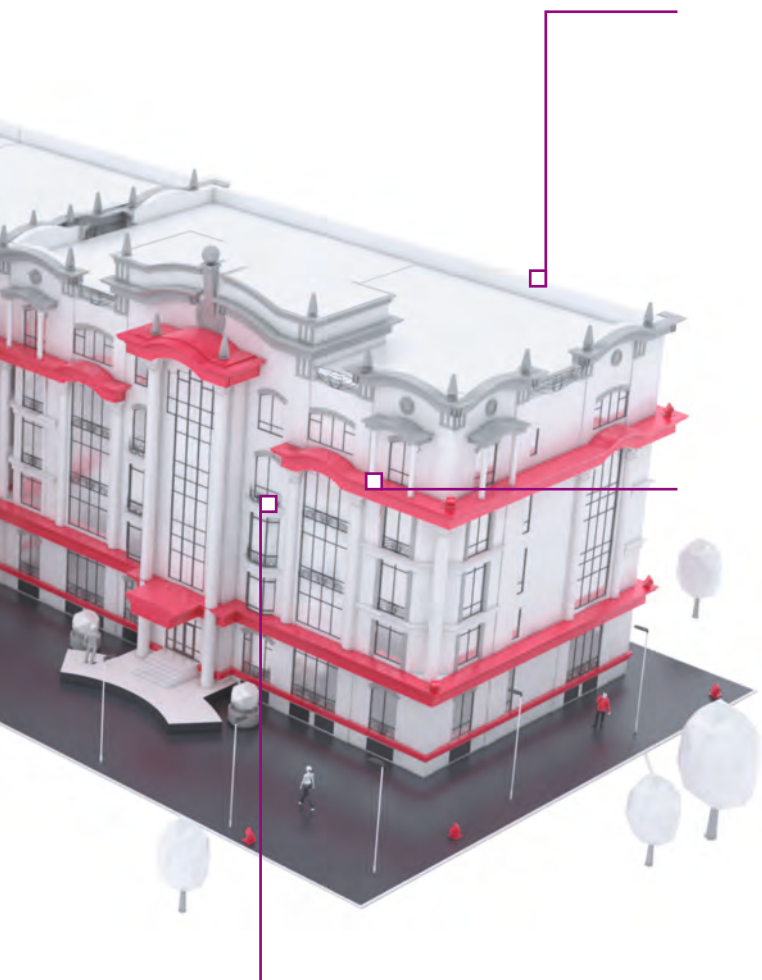

Светильники могут комплектоваться светодиодами ООО «ПК Клевер»

Энергоэффективность
светильников:
до 110 лм/Вт

Совместим с системами
управления**:
SPI и DMX 512

LEDEL

Правильный свет –
выгодный свет®

L-line

Обеспечивает как заливающее,
так и контурное освещение.

Мощность:

12 - 54 Вт

Световой поток:

1000-5000 лм