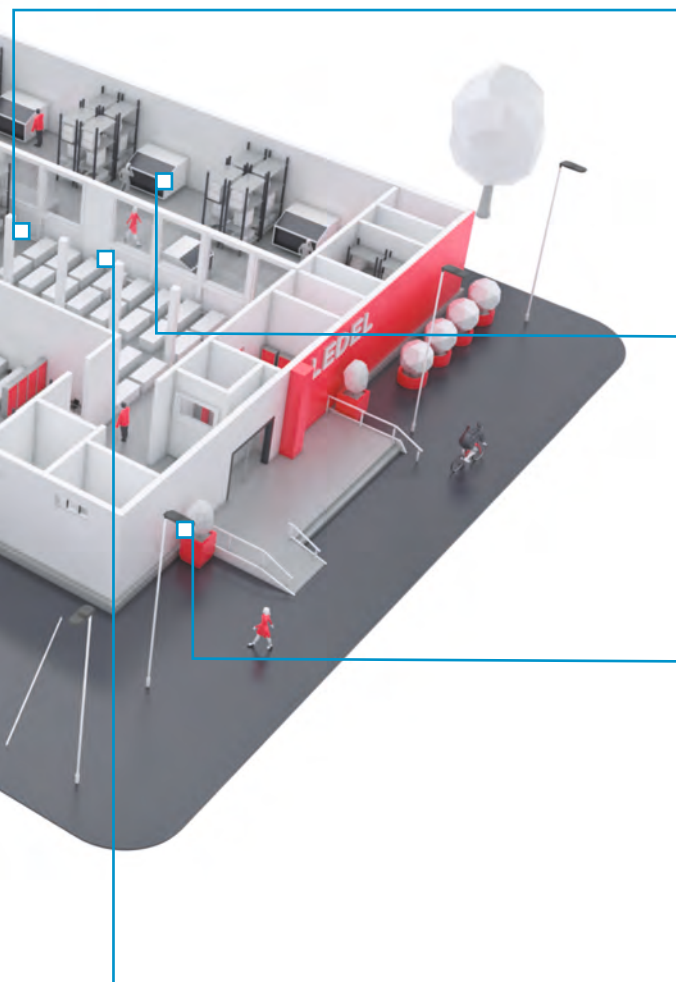

Энергоэффективность
светильников:
до 160 лм/Вт

Параметры драйвера:
защита
от 165 до 430 В*

L-lego II

Производственные помещения,
промышленные предприятия,
логистические комплексы

Мощность:
22 - 425 Вт

Световой поток:
3196 - 55396 лм