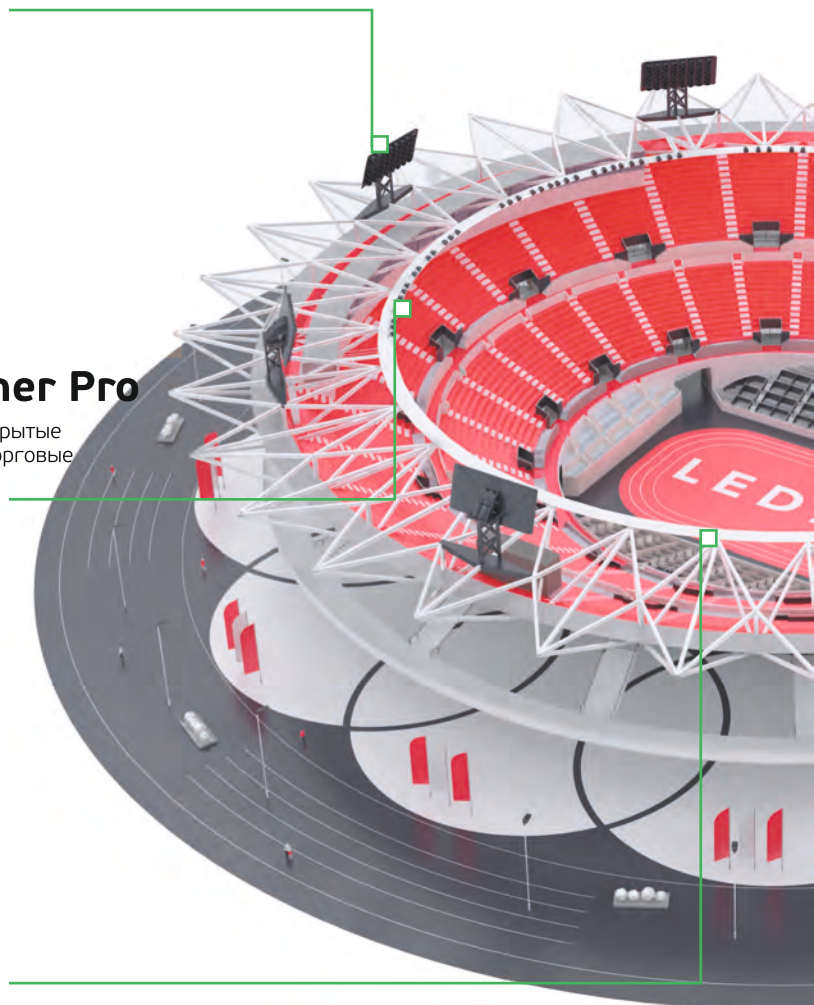

05. Прожекторное освещение

Прожекторы LEDEL хорошо зарекомендовали себя в освещении логистических центров, промышленных предприятий, спортивных сооружений, выставочных комплексов, объектов со сложными условиями эксплуатации.

L-industry II banner

Производственные помещения, открытые парковки, логистические центры, торговые площади, спортивные объекты

Мощность:

71 - 120 Вт

Световой поток:

9230 - 18000 лм

L-industry II banner Pro

Производственные помещения, открытые парковки, логистические центры, торговые площади, спортивные объекты

Мощность:

150 - 250 Вт

Световой поток:

19500 - 39000 лм

L-pixel banner

Производственные помещения, логистические центры, торговые площади, спортивные объекты

Мощность:

30 - 300 Вт

Световой поток:

7500 - 48000 лм

Выполненные проекты

15