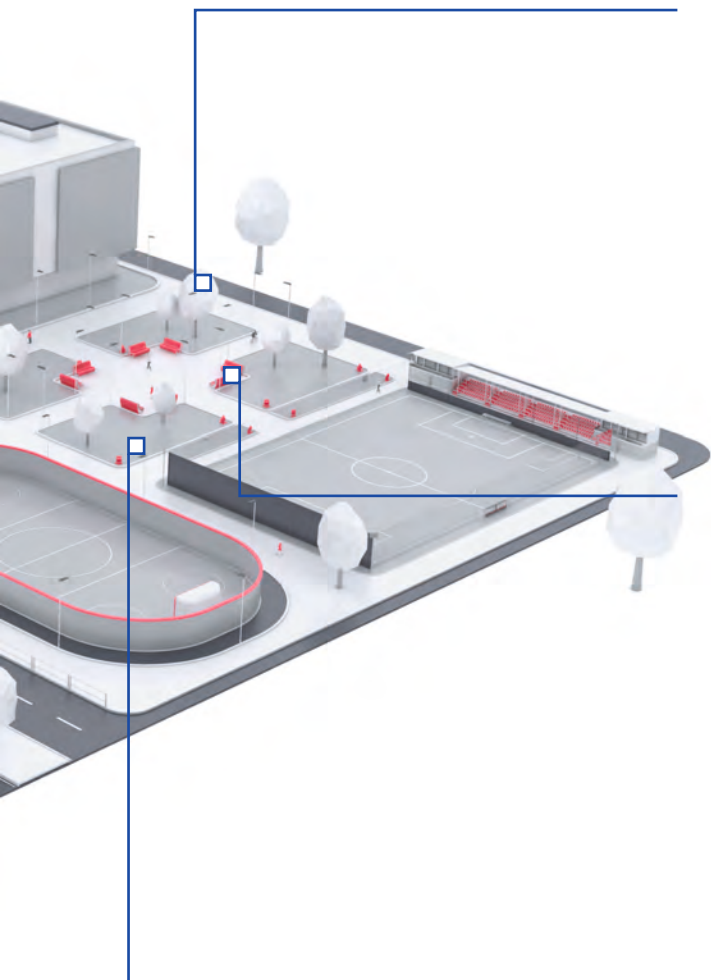

Энергоэффективность
светильников:
до 180 лм/Вт

Параметры драйвера:
защита
от 165 до 430 В*

L-street Premium

Улицы, дороги местного значения, придомовые территории и наружное освещение предподъездных площадок

Мощность:

24 - 65 Вт

Световой поток:

3125 - 8512 лм