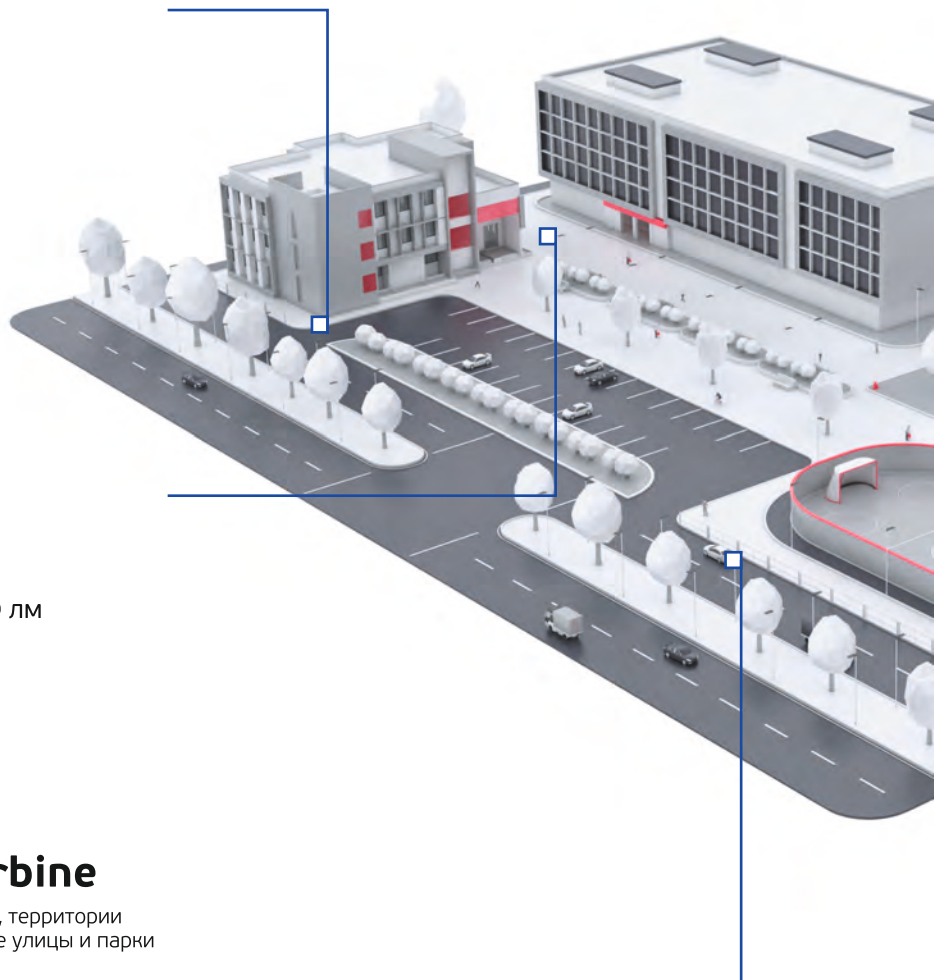

02. Уличное освещение

Линейка светильников LEDEL предназначена для освещения скоростных магистралей, городских и сельских улиц, а также для внешнего освещения предприятий и торговых центров.

Street 9M

Улицы, площади и парки, придомовые территории, внешнее освещение предприятий и ТЦ

Мощность:

35 Вт

Световой поток:

4900 лм

Street X1 Z

Пешеходные переходы

Мощность:

40 - 90 Вт

Световой поток:

4988 - 13500 лм

L-street Turbine

Автомобильные дороги, территории предприятий, городские улицы и парки

Мощность:

33 - 109 Вт

Световой поток:

4400 - 14521 лм

Выполненные проекты