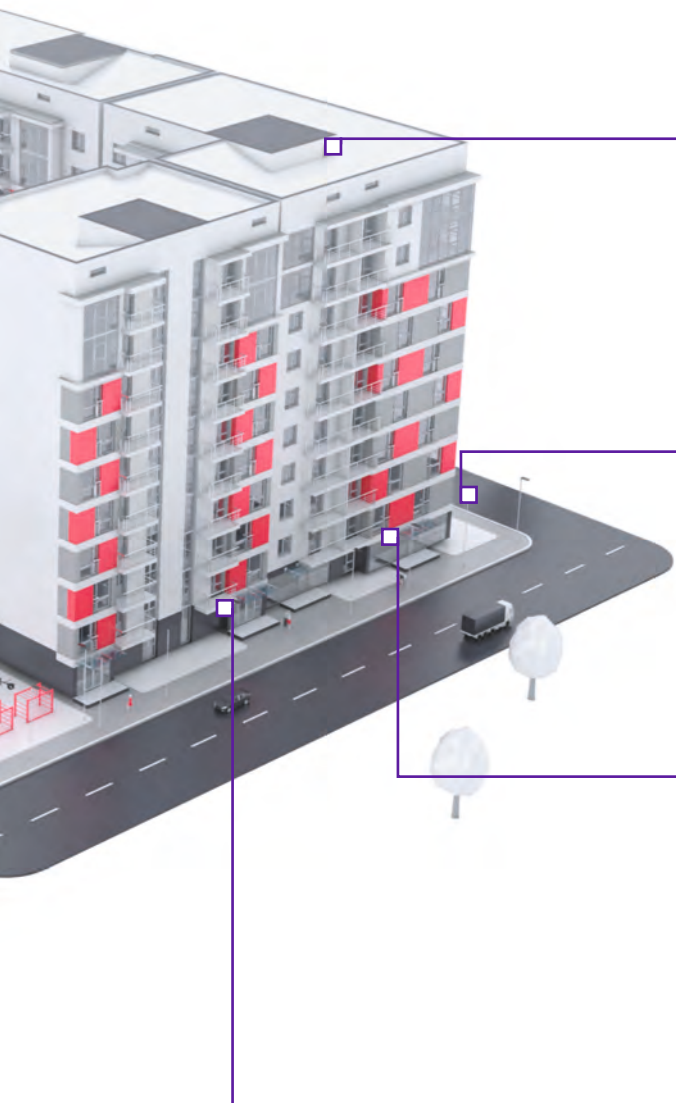

Энергоэффективность
светильников:
до 140 лм/Вт

Параметры драйвера:
защита
от 165 до 430 В*

L-one

Лестничные площадки,
дежурное и аварийное
освещение

Мощность:

5 - 10 Вт

Световой поток:

350 - 700 лм