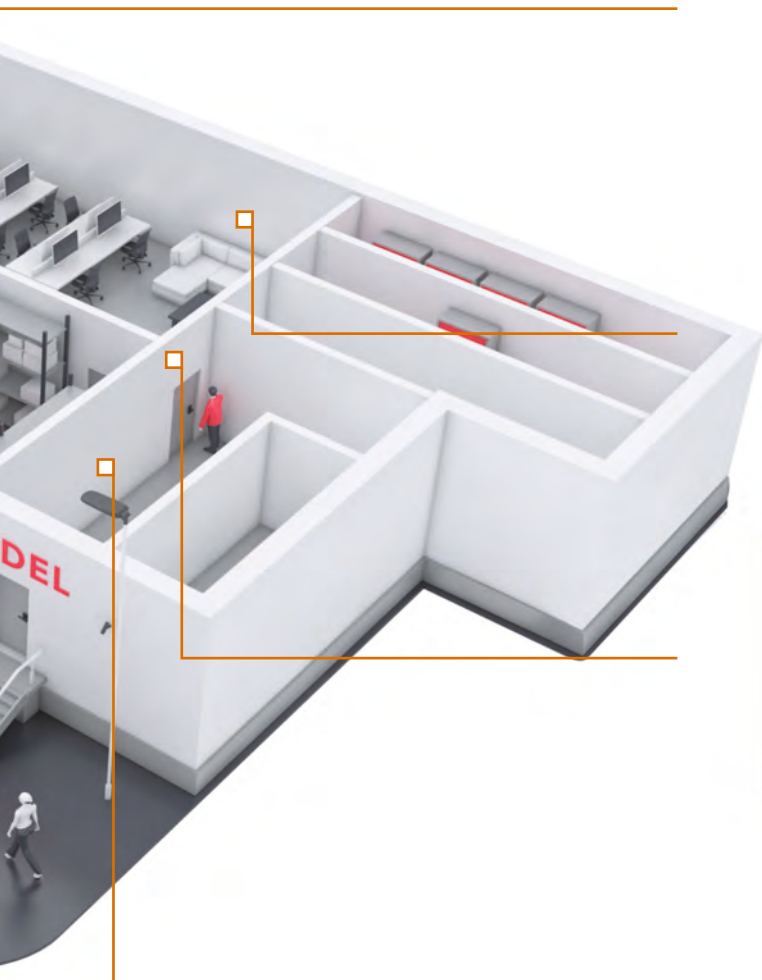

Энергоэффективность
светильников:
до 120 лм/Вт

Параметры драйвера:
защита
от 165 до 265 В*

L-office Balance

Офисно-административные
пространства

Мощность:

30 Вт

Световой поток:

3230 лм