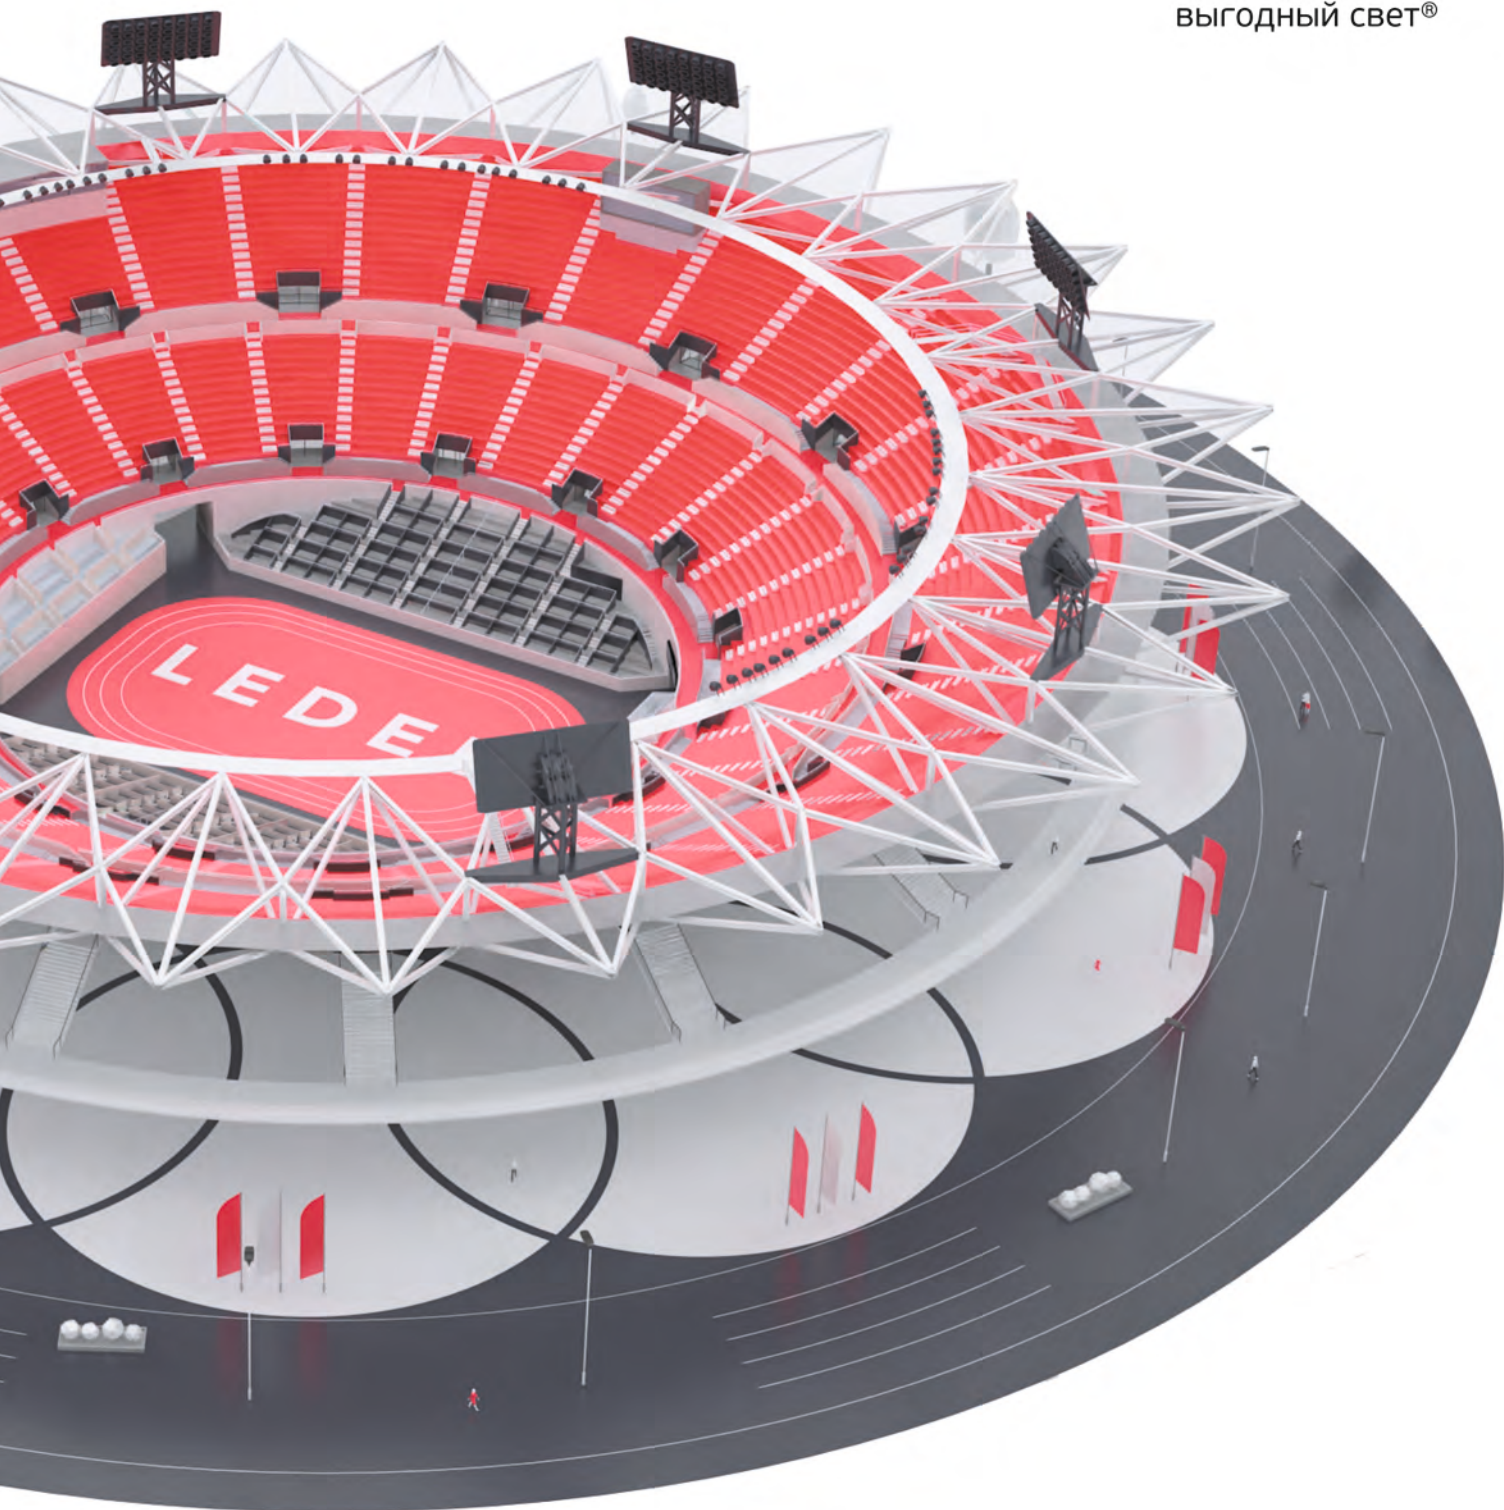

LEDEL

Правильный свет –
выгодный свет®

**ЧЕСТНАЯ
ПОЗИЦИЯ**

**Профессиональное
освещение LEDEL:
сферы применения**