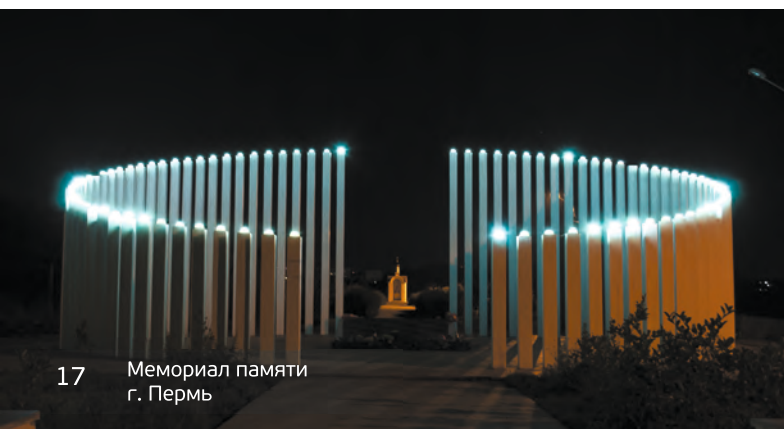

Выполненные проекты

17

Мемориал памяти
г. Пермь