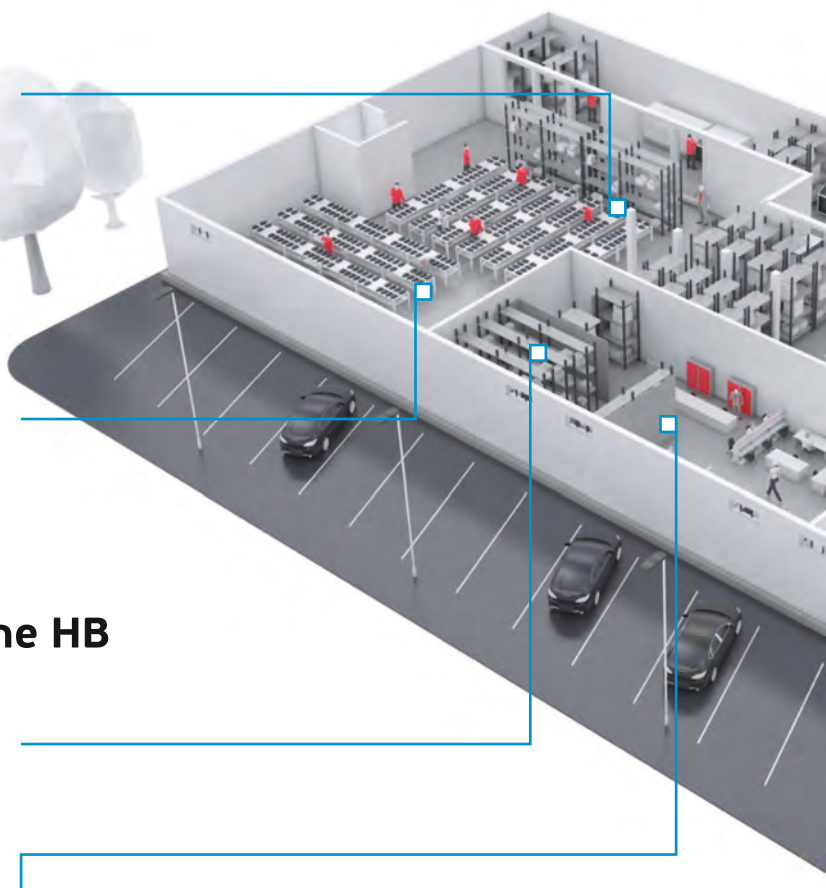

L-pixel

Производственные объекты

- Мощность: **50 - 300 Вт**
- Световой поток: **7500 - 48000 лм**